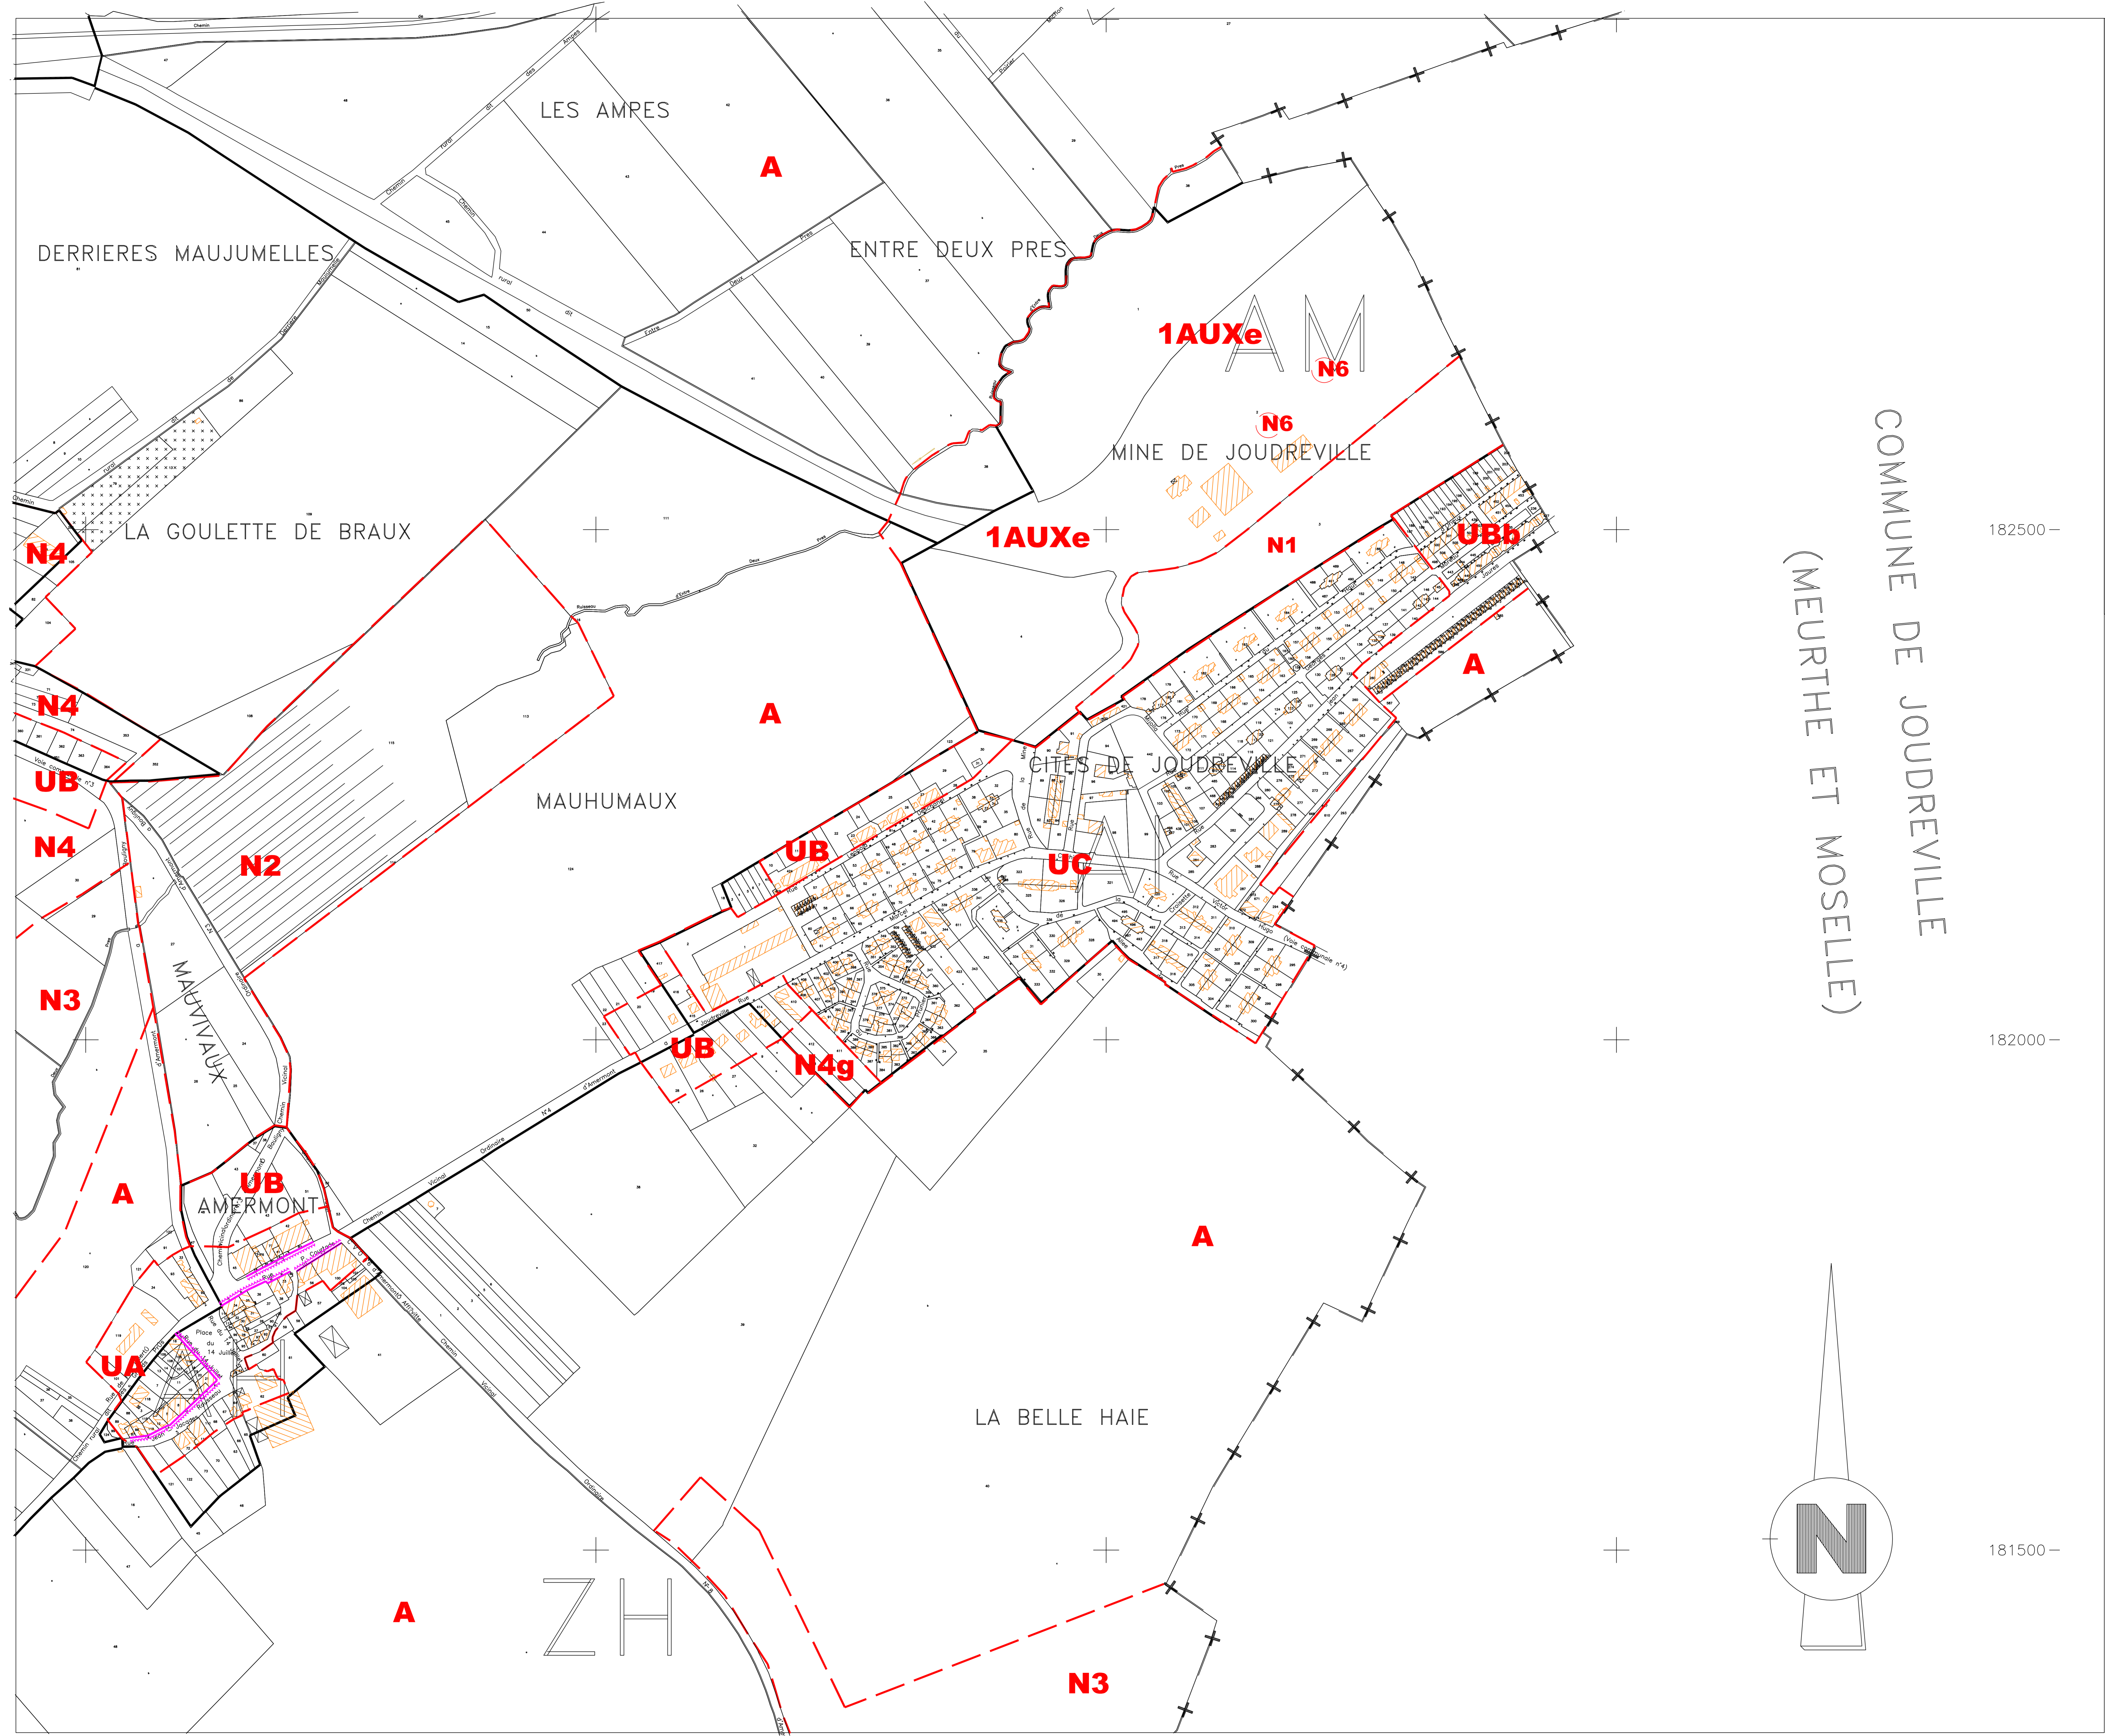

1.2

Zonage 1/2000

Légende

 Découpage en zone avec indication du type de zone

 Règle architecturale particulière

- UA : zone urbaine, centre ancien
- UB : zone urbaine, extension
- UBb : zone urbaine, extension, encombrement du sol
- UC : zone urbaine, cités
- 1AUXe : zone urbanisable à court terme, activité
- A : zone agricole
- N1 : zone naturelle bois
- N2 : zone naturelle loisirs
- N3 : zone naturelle inondable
- N4 : zone naturelle jardins
- N4g : zone naturelle jardins garages
- N6 : zone naturelle, paysage

COMMUNE DE JOUDREVILLE
(MEURTHE ET MOSELLE)