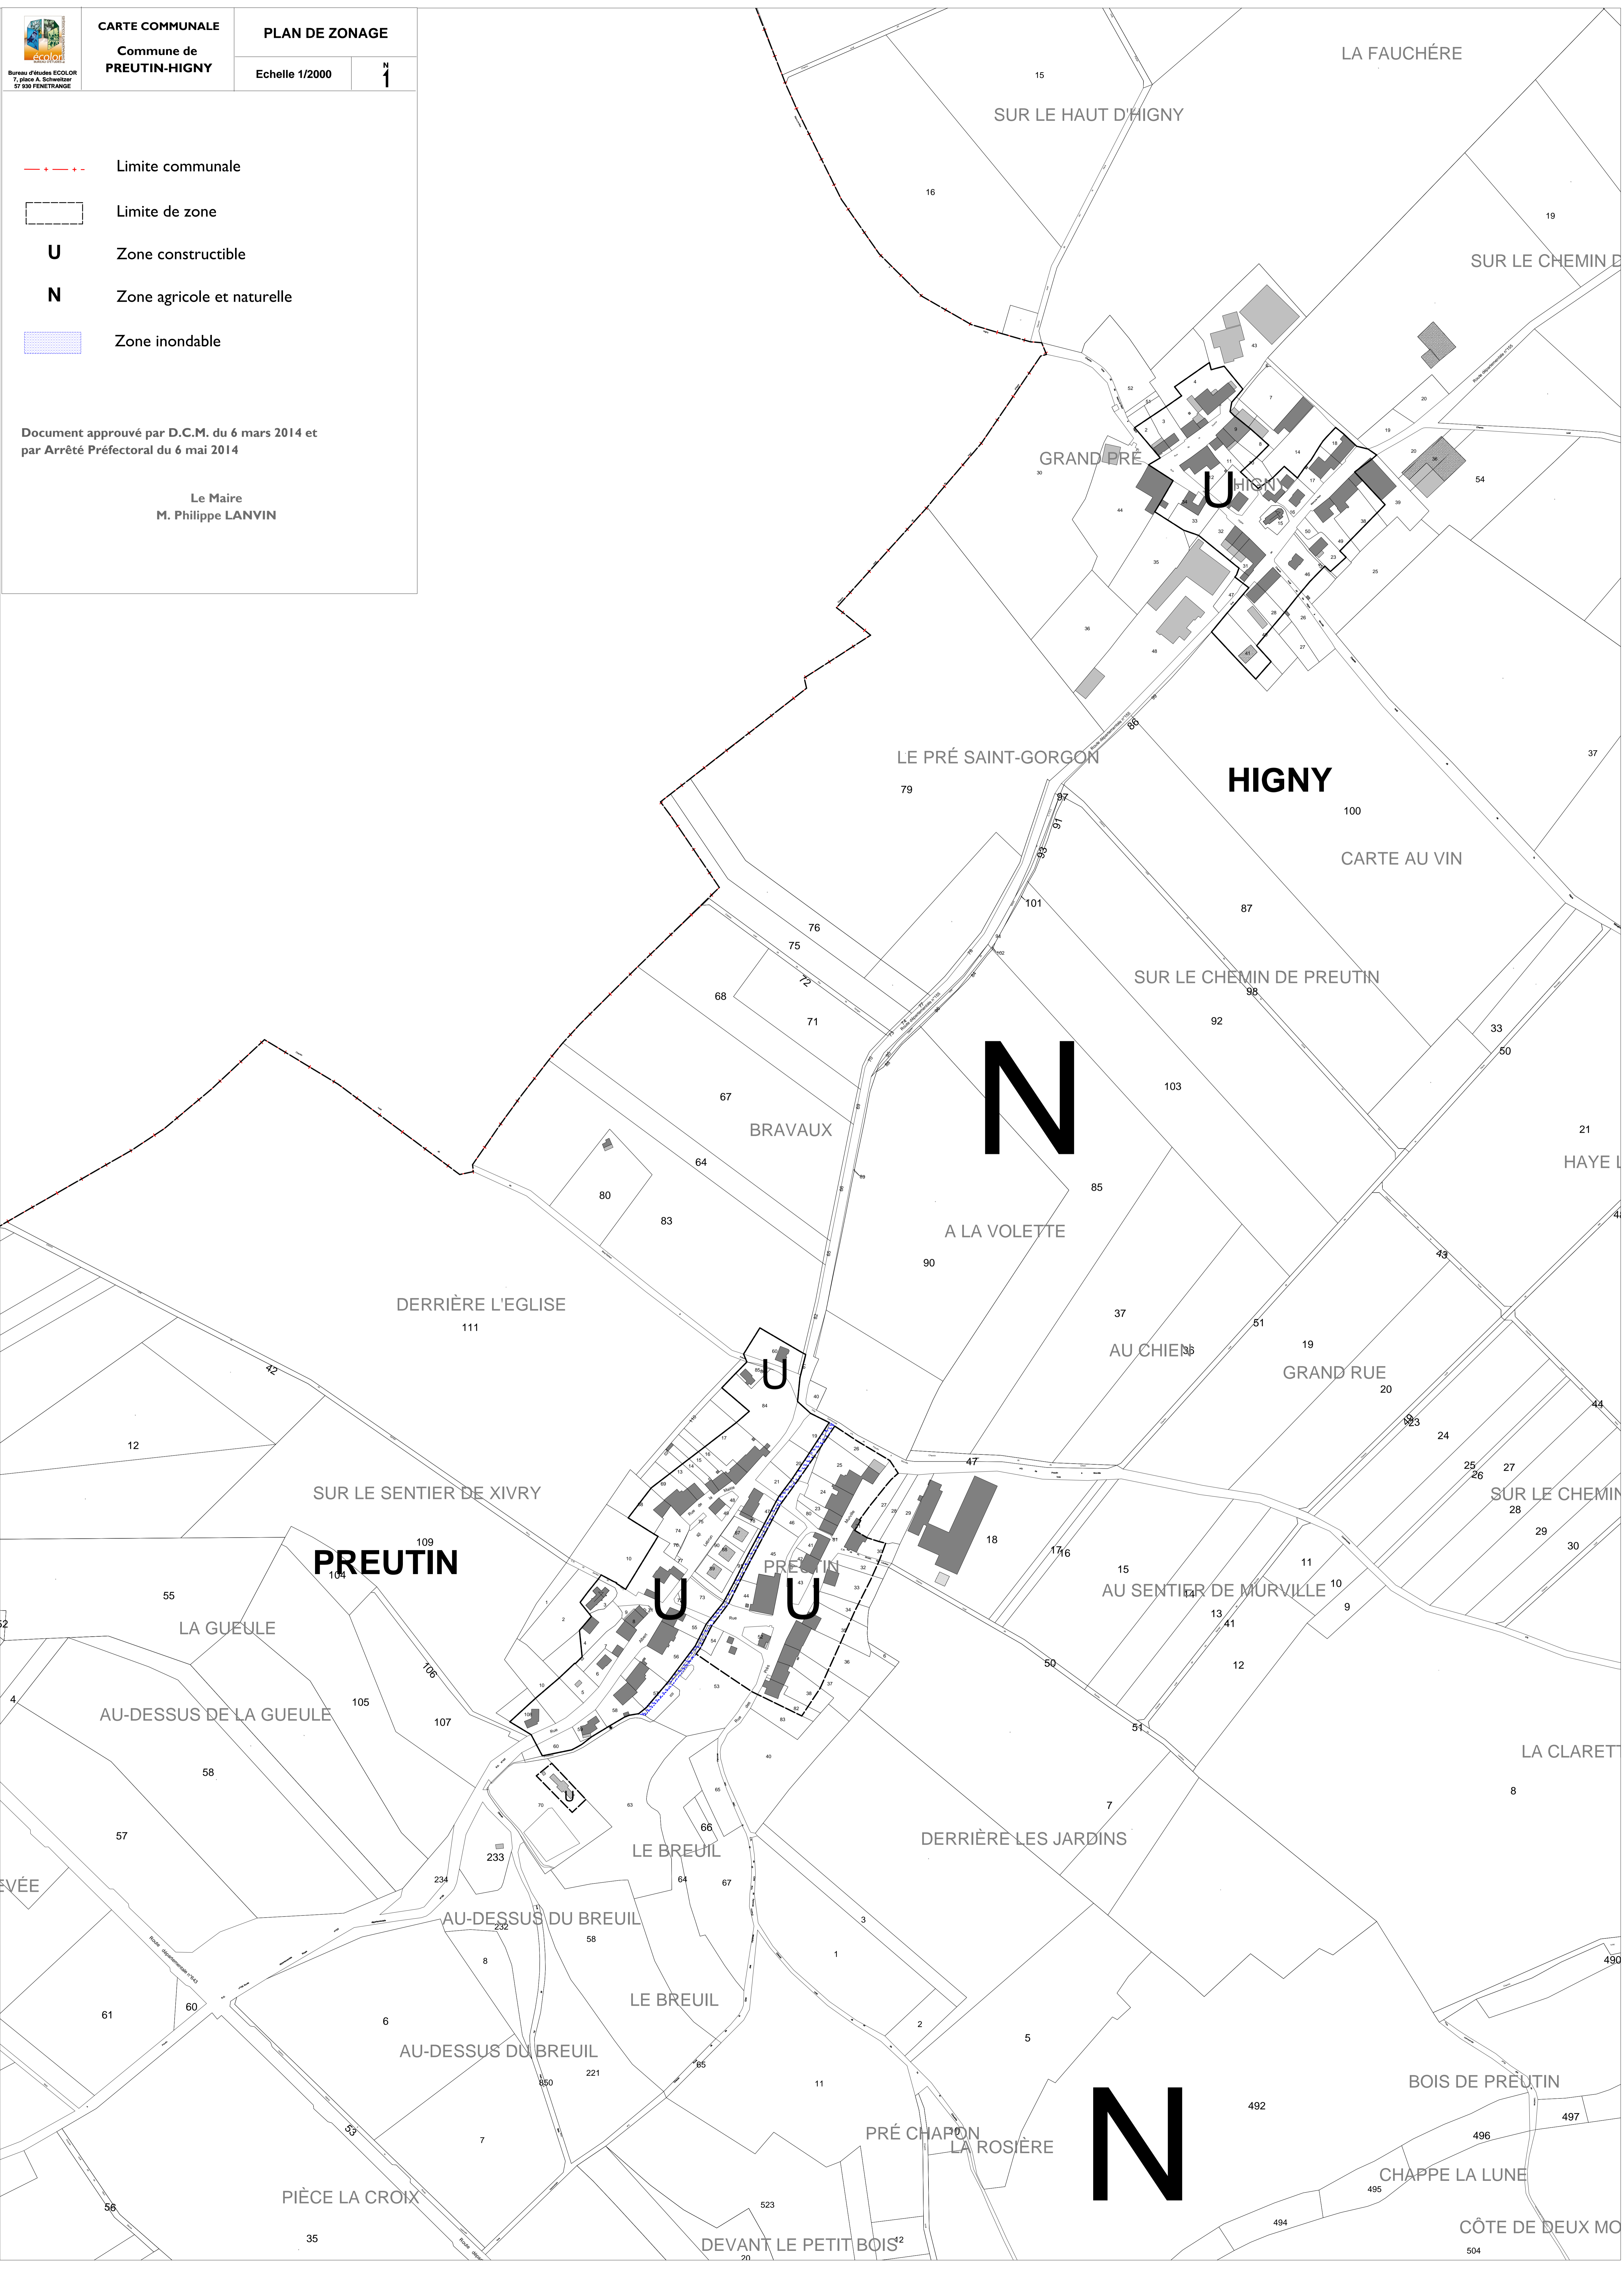

CARTE COMMUNALE

PLAN DE ZONAGE

Commune de
PREUTIN-HIGNY

Echelle 1/2000

N
1

Limite communale

Limite de zone

U

Zone constructible

N

Zone agricole et naturelle

Zone inondable

Document approuvé par D.C.M. du 6 mars 2014 et
par Arrêté Préfectoral du 6 mai 2014

Le Maire
M. Philippe LANVIN

LA FAUCHÈRE

SUR LE HAUT D'HIGNY

SUR LE CHEMIN D

GRAND PRÉ

HIGNY

CARTE AU VIN

SUR LE CHEMIN DE PREUTIN

N

BRAVAUX

A LA VOLETTE

DERRIÈRE L'EGLISE

SUR LE SENTIER DE XIVRY

PREUTIN

U

PREUTIN

AU SENTIER DE MURVILLE

SUR LE CHEMIN

LA GUEULE

AU-DESSUS DE LA GUEULE

LA CLARET

LE BREUIL

DERRIÈRE LES JARDINS

AU-DESSUS DU BREUIL

LE BREUIL

AU-DESSUS DU BREUIL

PRÉ CHAPON

LA ROSIÈRE

BOIS DE PREUTIN

CHAPPE LA LUNE

PIÈCE LA CROIX

DEVANT LE PETIT BOIS²

CÔTE DE DEUX MO

N