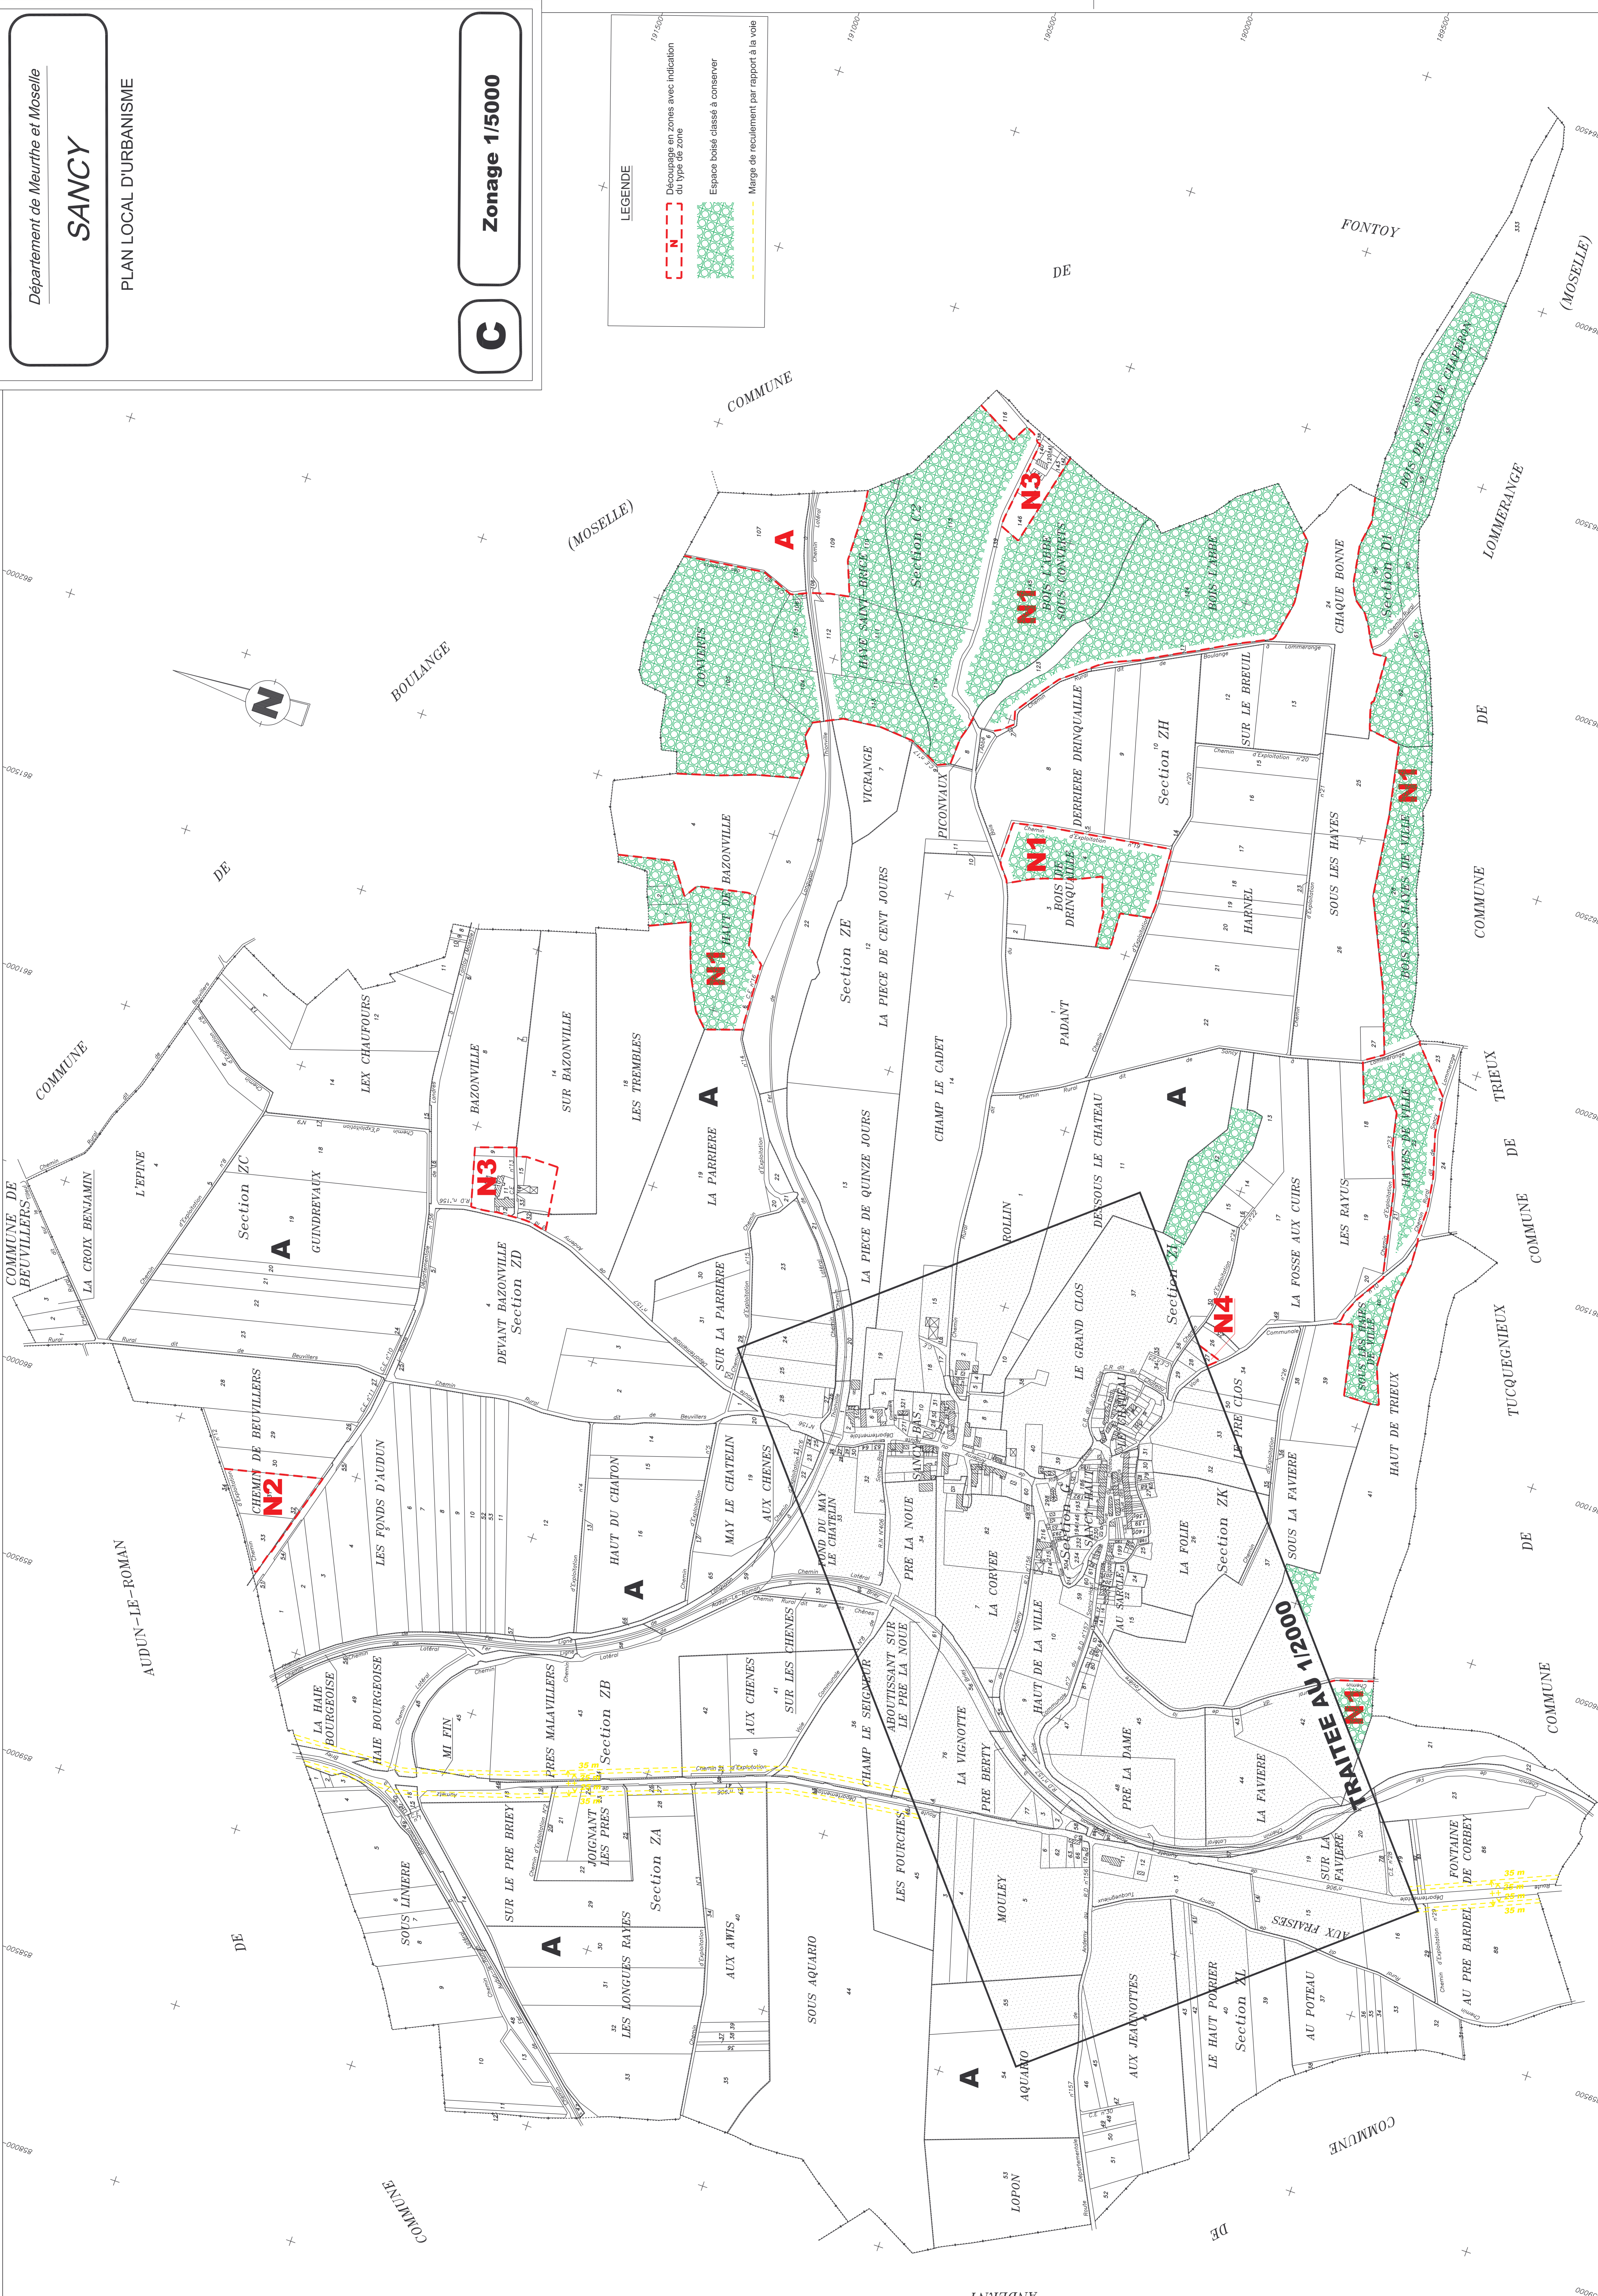

LEGENDE

-  Découpage en zones avec indication du type de zone
-  Espace boisé classé à conserver
-  Marge de reculement par rapport à la voie

TRAITE AU 1/2000